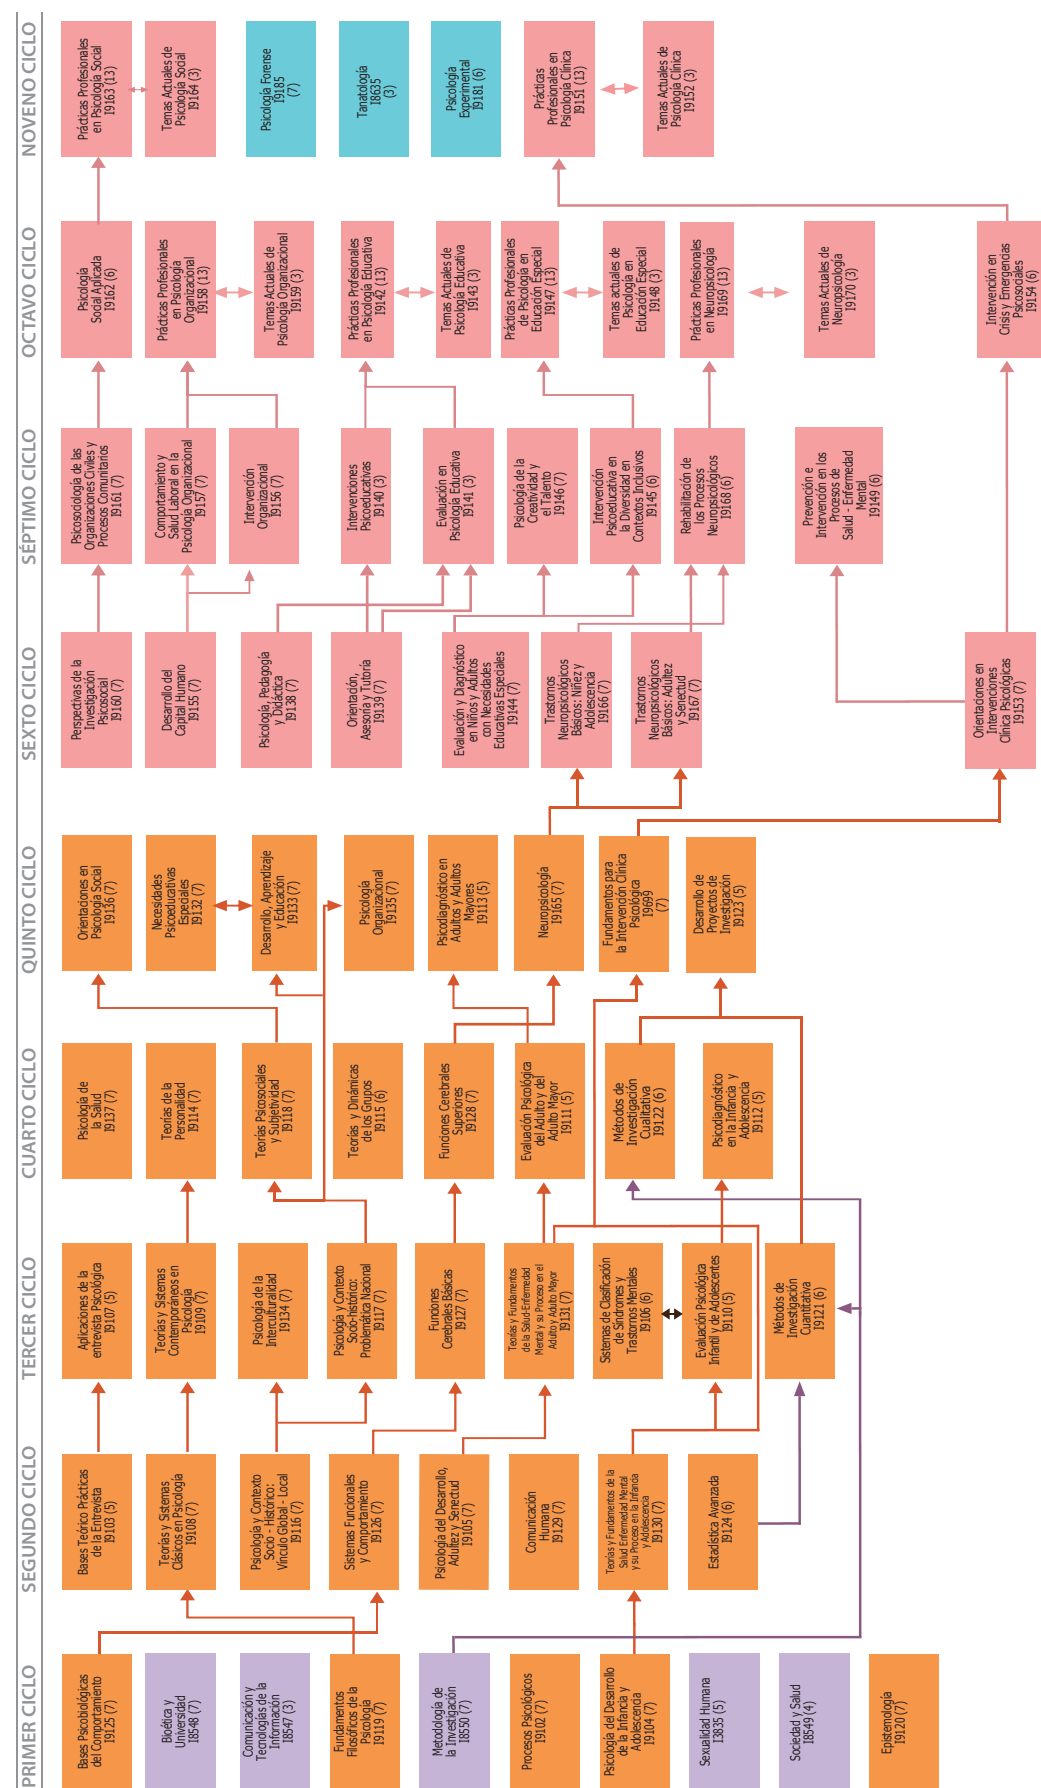

LICENCIATURA EN PSICOLOGÍA

MALLA CURRICULAR DE LA LICENCIATURA EN PSICOLOGÍA

Acreditación del Nivel B1 de Inglés

ÁREAS DE FORMACIÓN

- Básica Común
- Básica Particular Obligatoria
- Especializante Selectivo
- Optativa Abierta

Nombre de la asignatura CLAVE (Créditos)