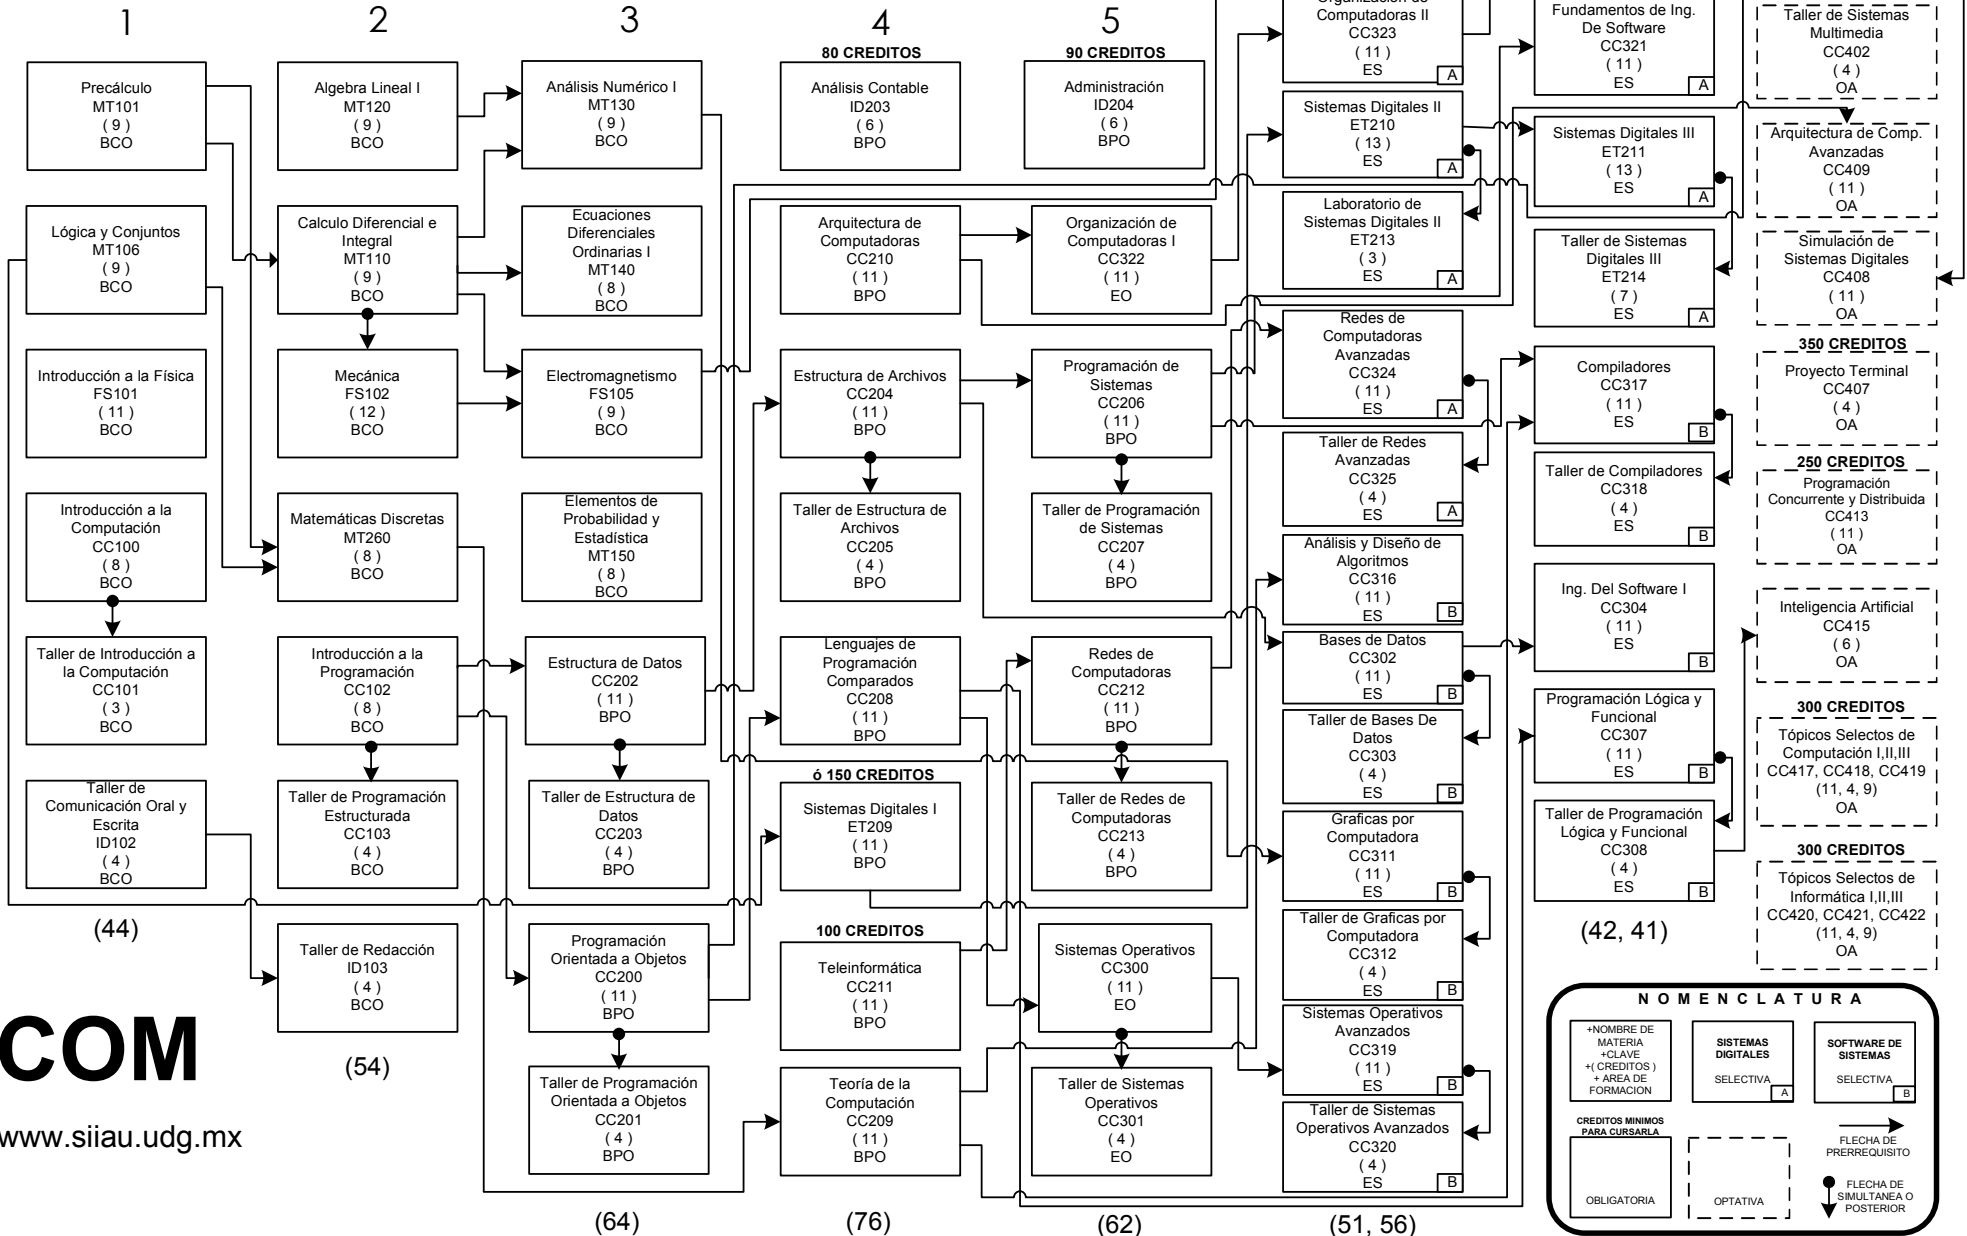

Mapa Curricular Ingeniería En Computación

Área de Formación		Software de Sistemas	Sistemas Digitales
Básica Común Obligatoria	BCO	132 30%	132 29%
Básica Particular Obligatoria	BPO	142 32%	142 31%
Especializante Obligatoria	EO	26 6%	26 6%
Especializante Selectiva	ES	97 22%	93 20%
Optativa Abierta	OA	45 10%	45 14%
		442 100%	438 100%